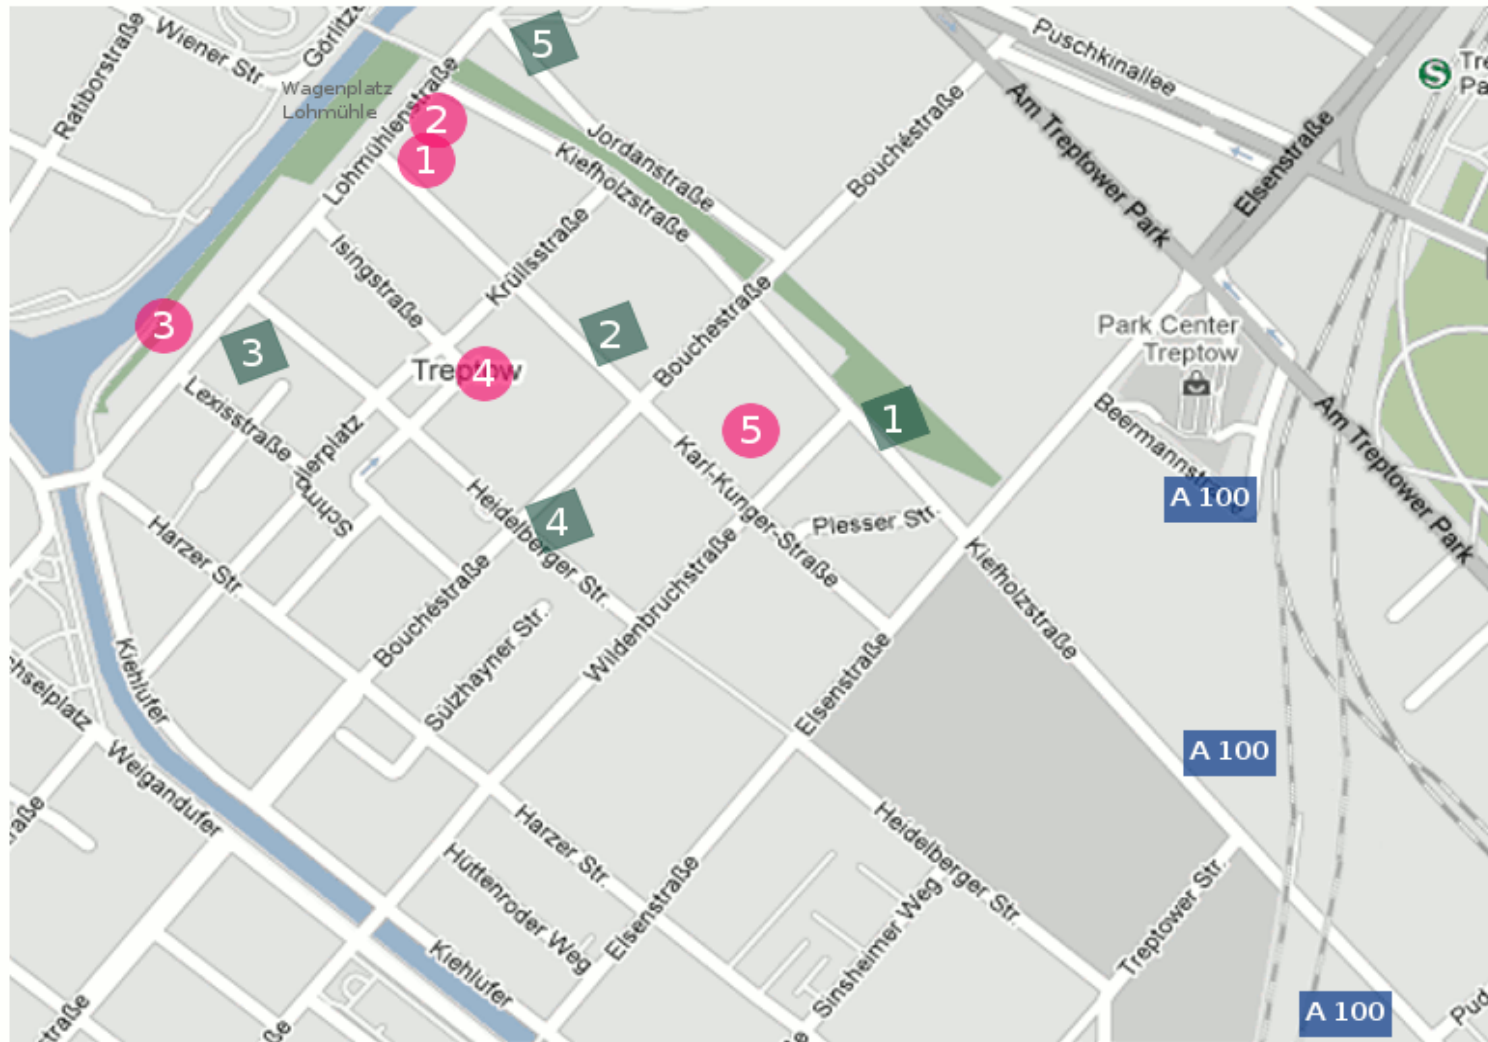

# Kiezspaziergang

zu den Orten der Verdrängung

- 1 Lohmühlenstr. 62, Baugruppe "Zwillingshaus"
- 2 Lohmühlenstr. 60, Baugruppe "KarLoh"
- 3 Lohmühlenstr. 25, "Stadtvilla"
- 4 Schmollerplatz 1, "Baugruppe am Schmollerplatz"
- 5 Karl-Kunger-Str. 74, "Kungerhöfe"
- 1 Kieffholzstr. 416-418, Baugruppe "Wohnen am Hochdamm"
- 2 Karl-Kungerstr. 56, ehemaliger Inselmarkt
- 3 Heidelberger Str. 1a, ehemaliges Nachbarschaftsheim
- 4 Neubau Supermarkt "Edeka"
- 5 Neubau in Planung

Sonntag den 3.7. um 17:00 Uhr  
Kinderzirkus Cabuwazi, Bouchéstr. 74